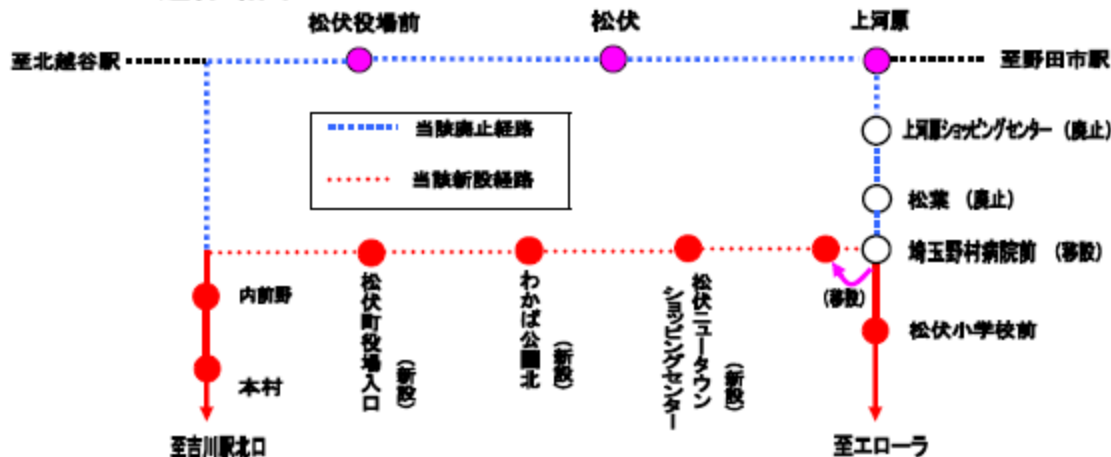

# 「吉川駅北口～ゆめみ野東～エローラ」線 一部経路変更に伴う時刻変更について（お知らせ）

毎度 茨急バスをご利用いただきましてありがとうございます。9月16日(日)より、「吉川駅北口～ゆめみ野東～エローラ」線の一部経路変更を行います。これに伴い、下記のとおり一部停留所の新設・廃止・移設並びに運行時刻の変更を実施いたします。

## 記

- 新設停留所 / 松伏町役場入口、わかば公園北、松伏ニュータウンショッピングセンター
- 移設停留所 / 埼玉野村病院前
- 廃止停留所 / 上河原ショッピングセンター、松葉。

「松伏役場前、松伏、上河原については、当該路線のみの廃止となります。北越谷駅～野田市駅線等は、現行どおり運行します。」

- 運行時刻 / 当該バス停留所で、後日お知らせいたします。
- 運行略図 /