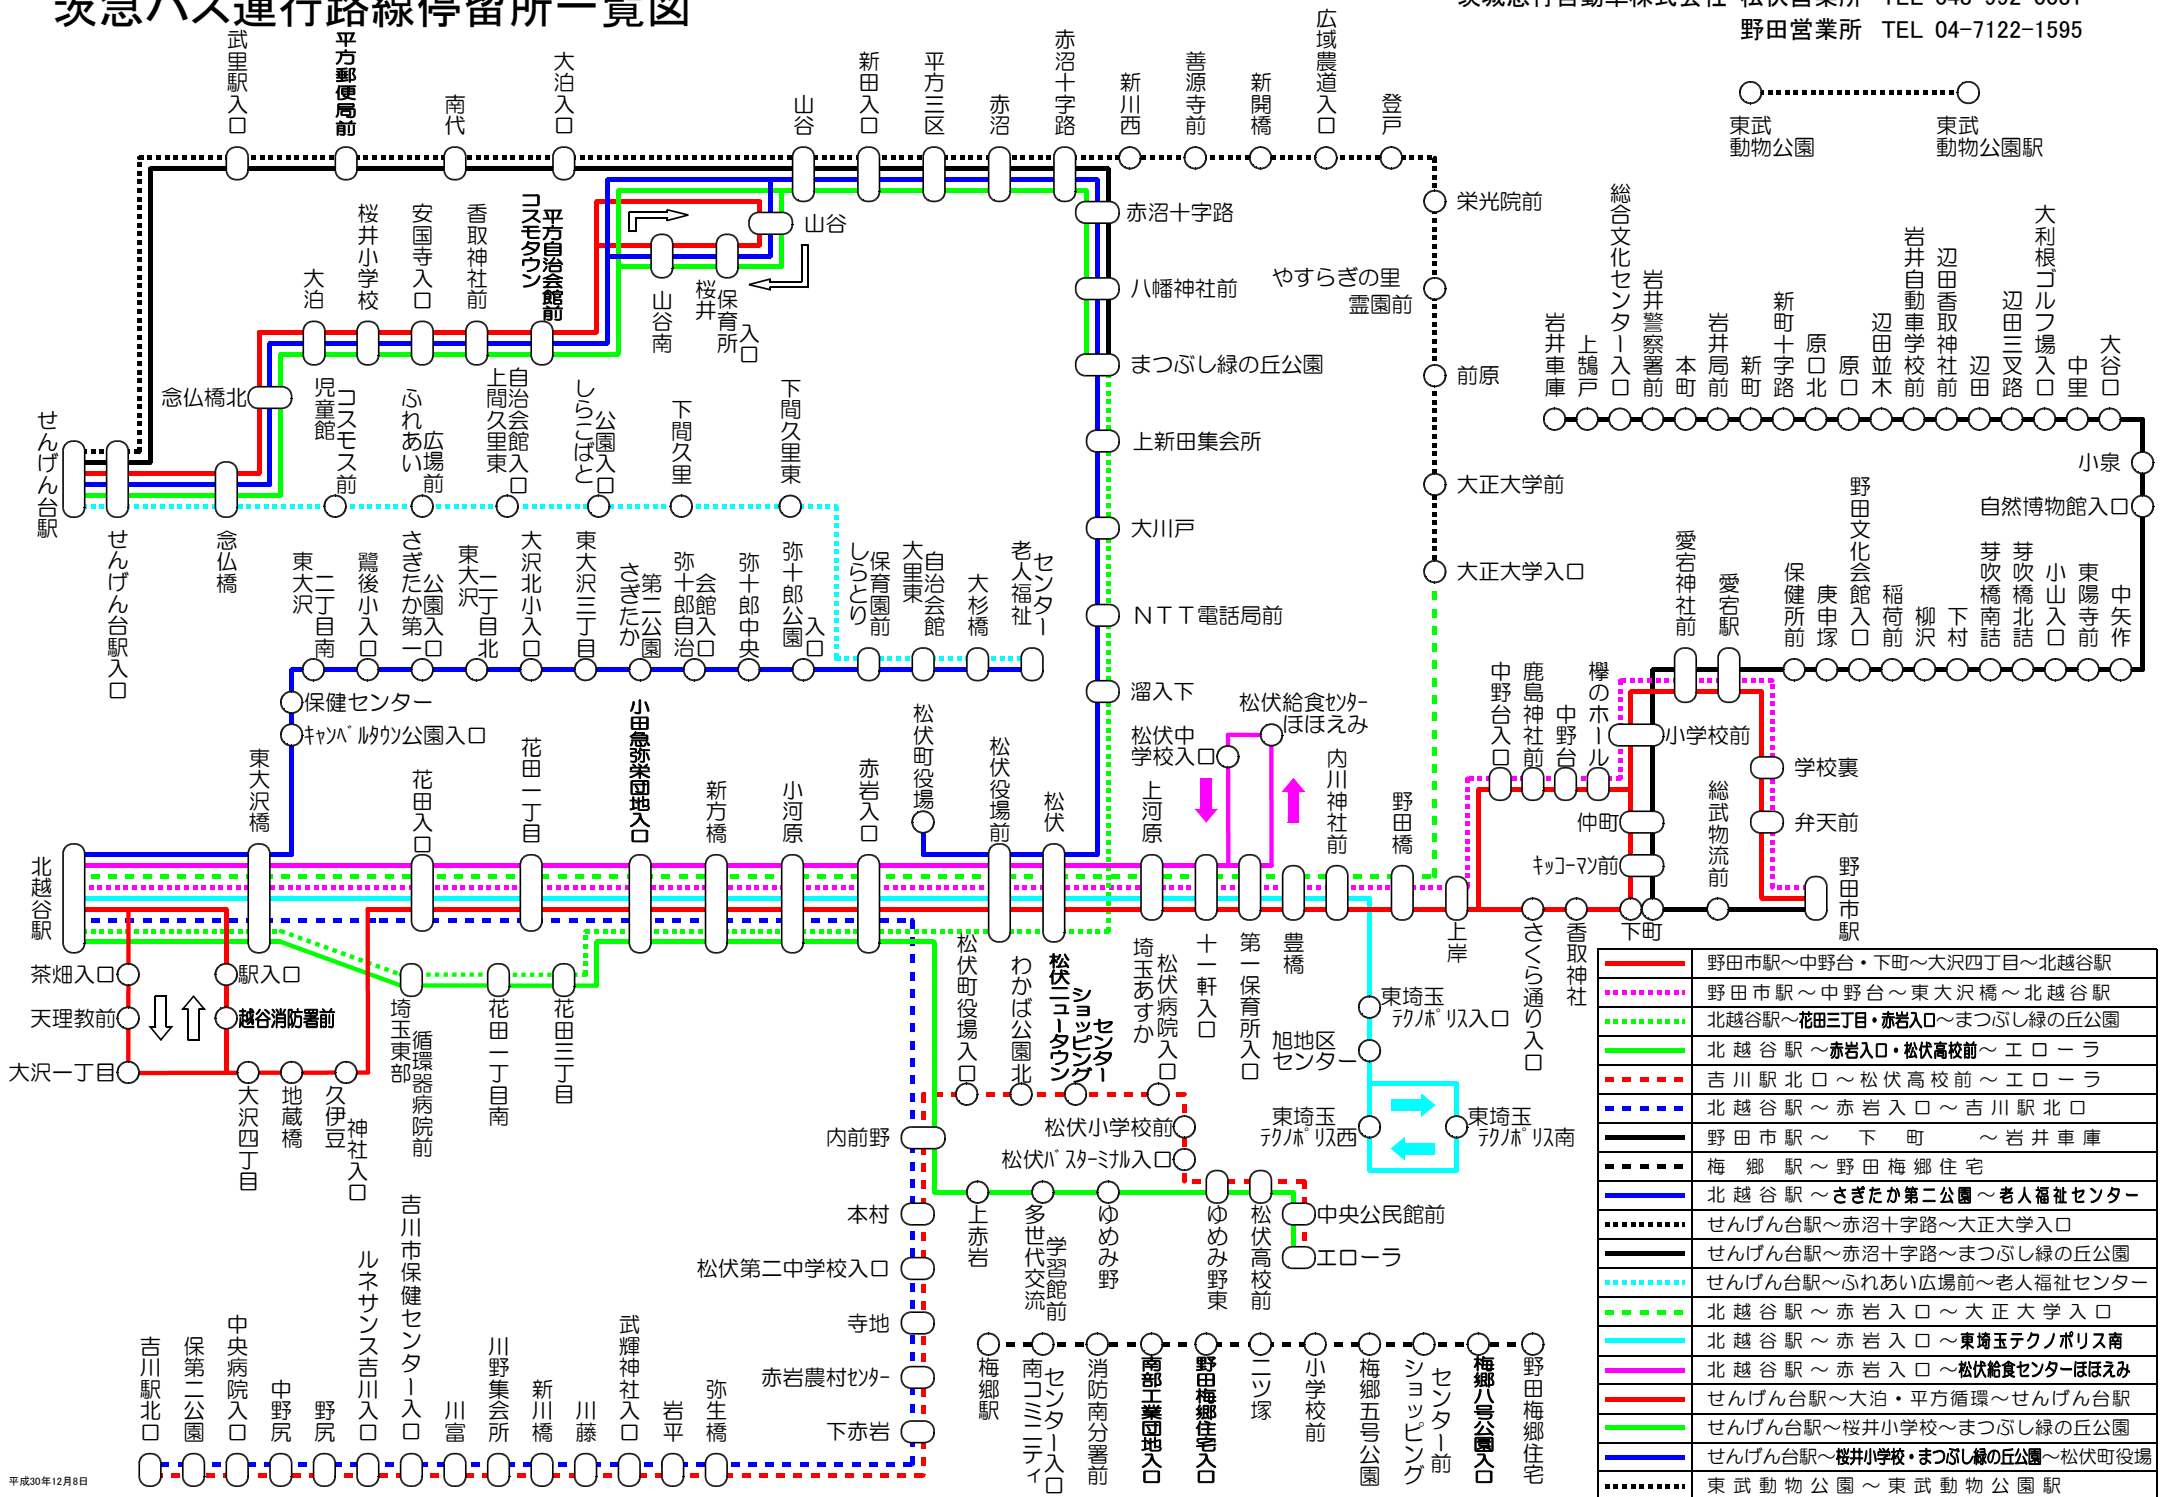

茨急バス運行路線停留所一覽図

茨城急行自動車株式会社 松伏営業所 TEL 048-992-0031
野田営業所 TEL 04-7122-1595

—	野田市駅～中野台・下町～大沢四丁目～北越谷駅
- - -	野田市駅～中野台～東大沢橋～北越谷駅
- - -	北越谷駅～花田三丁目・赤岩入口～まつぶしの丘公園
—	北越谷駅～赤岩入口～松伏高校前～エローラ
- - -	吉川駅北口～松伏高校前～エローラ
- - -	北越谷駅～赤岩入口～吉川駅北口
—	野田市駅～下町～岩井車庫
- - -	梅郷駅～野田梅郷住宅
—	北越谷駅～さぎたか第二公園～老人福祉センター
- - -	せんげん台駅～赤沼十字路～大正大学入口
—	せんげん台駅～赤沼十字路～まつぶしの丘公園
- - -	せんげん台駅～ふれあい広場前～老人福祉センター
- - -	北越谷駅～赤岩入口～大正大学入口
—	北越谷駅～赤岩入口～東埼玉テクノポリス南
—	北越谷駅～赤岩入口～松伏給食センターほほえみ
—	せんげん台駅～大泊・平方循環～せんげん台駅
—	せんげん台駅～桜井小学校～まつぶしの丘公園
—	せんげん台駅～桜井小学校～まつぶしの丘公園～松伏町役場
- - -	東武動物公園～東武動物公園駅