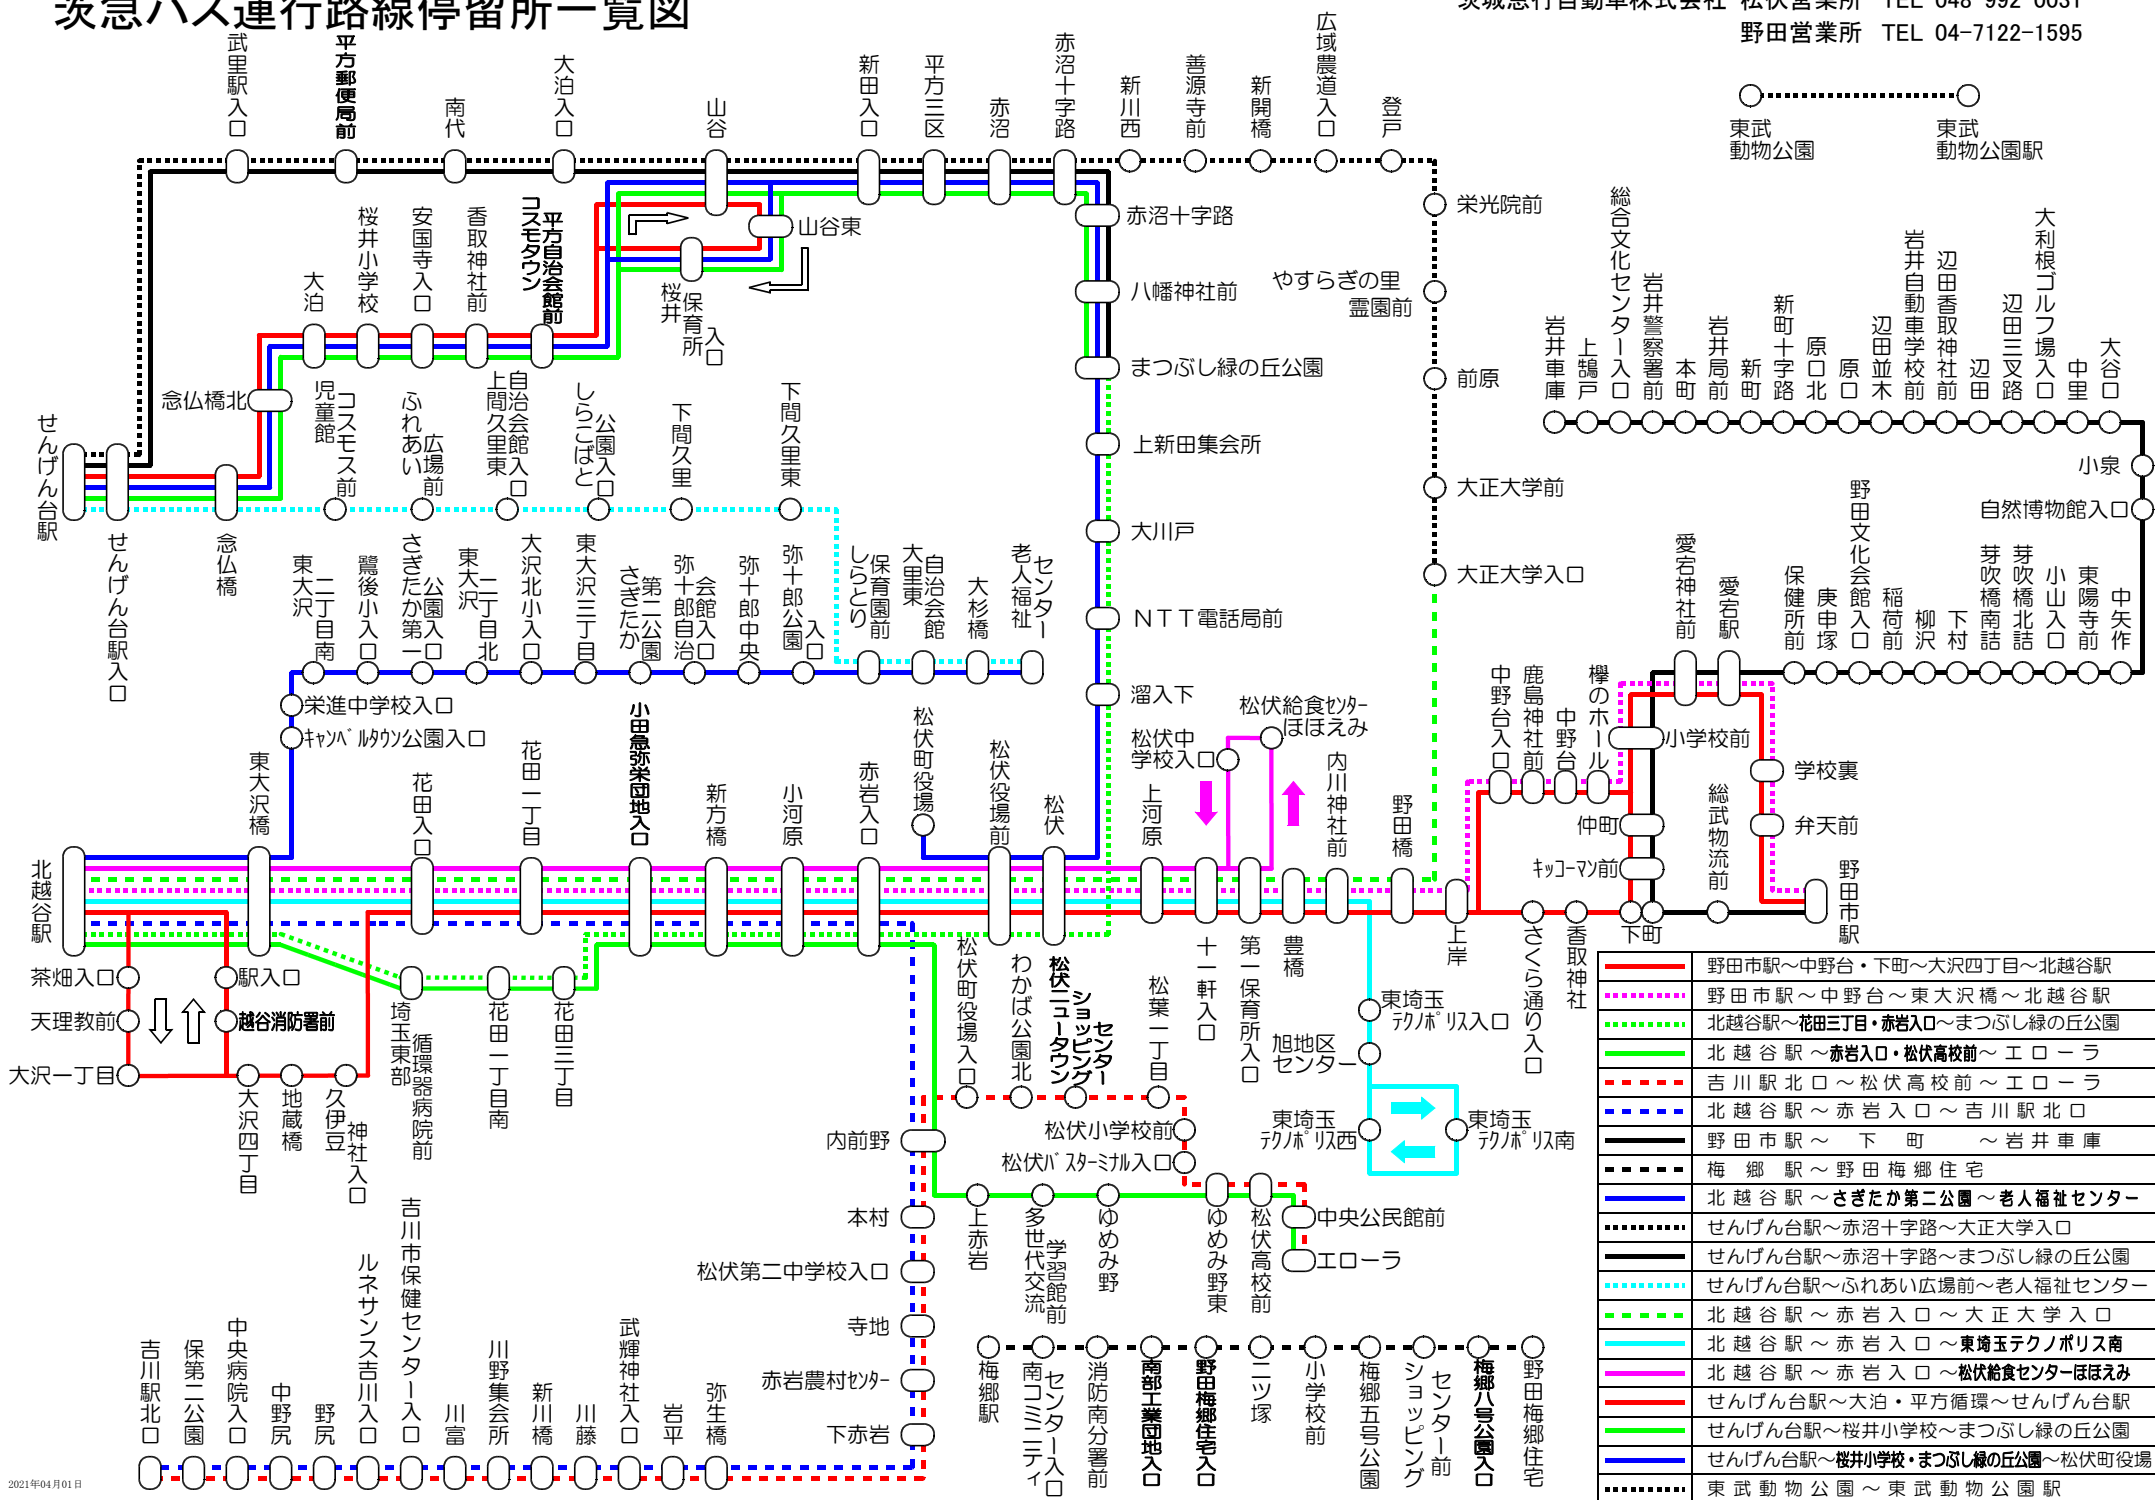

# 茨急バス運行路線停留所一覽図

茨城急行自動車株式会社 松伏営業所 TEL 048-992-0031  
野田営業所 TEL 04-7122-1595

<span style="color: red;">—</span>	野田市駅～中野台・下町～大沢四丁目～北越谷駅
<span style="color: magenta;">- - -</span>	野田市駅～中野台～東大沢橋～北越谷駅
<span style="color: green;">- - -</span>	北越谷駅～花田三丁目・赤岩入口～まつぶしの丘公園
<span style="color: blue;">—</span>	北越谷駅～赤岩入口～松伏高校前～エローラ
<span style="color: red;">- - -</span>	吉川駅北口～松伏高校前～エローラ
<span style="color: blue;">- - -</span>	北越谷駅～赤岩入口～吉川駅北口
<span style="color: black;">—</span>	野田市駅～下町～岩井車庫
<span style="color: black;">- - -</span>	梅郷駅～野田梅郷住宅
<span style="color: blue;">—</span>	北越谷駅～さぎたか第二公園～老人福祉センター
<span style="color: black;">- - -</span>	せんげん台駅～赤沼十字路～大正大学入口
<span style="color: black;">—</span>	せんげん台駅～赤沼十字路～まつぶしの丘公園
<span style="color: cyan;">- - -</span>	せんげん台駅～ふれあい広場前～老人福祉センター
<span style="color: green;">- - -</span>	北越谷駅～赤岩入口～大正大学入口
<span style="color: cyan;">—</span>	北越谷駅～赤岩入口～東埼玉テクノポリス南
<span style="color: magenta;">—</span>	北越谷駅～赤岩入口～松伏給食センターほほえみ
<span style="color: red;">—</span>	せんげん台駅～大泊・平方循環～せんげん台駅
<span style="color: green;">—</span>	せんげん台駅～桜井小学校～まつぶしの丘公園
<span style="color: blue;">—</span>	せんげん台駅～桜井小学校～まつぶしの丘公園～松伏町役場
<span style="color: black;">- - -</span>	東武動物公園～東武動物公園駅