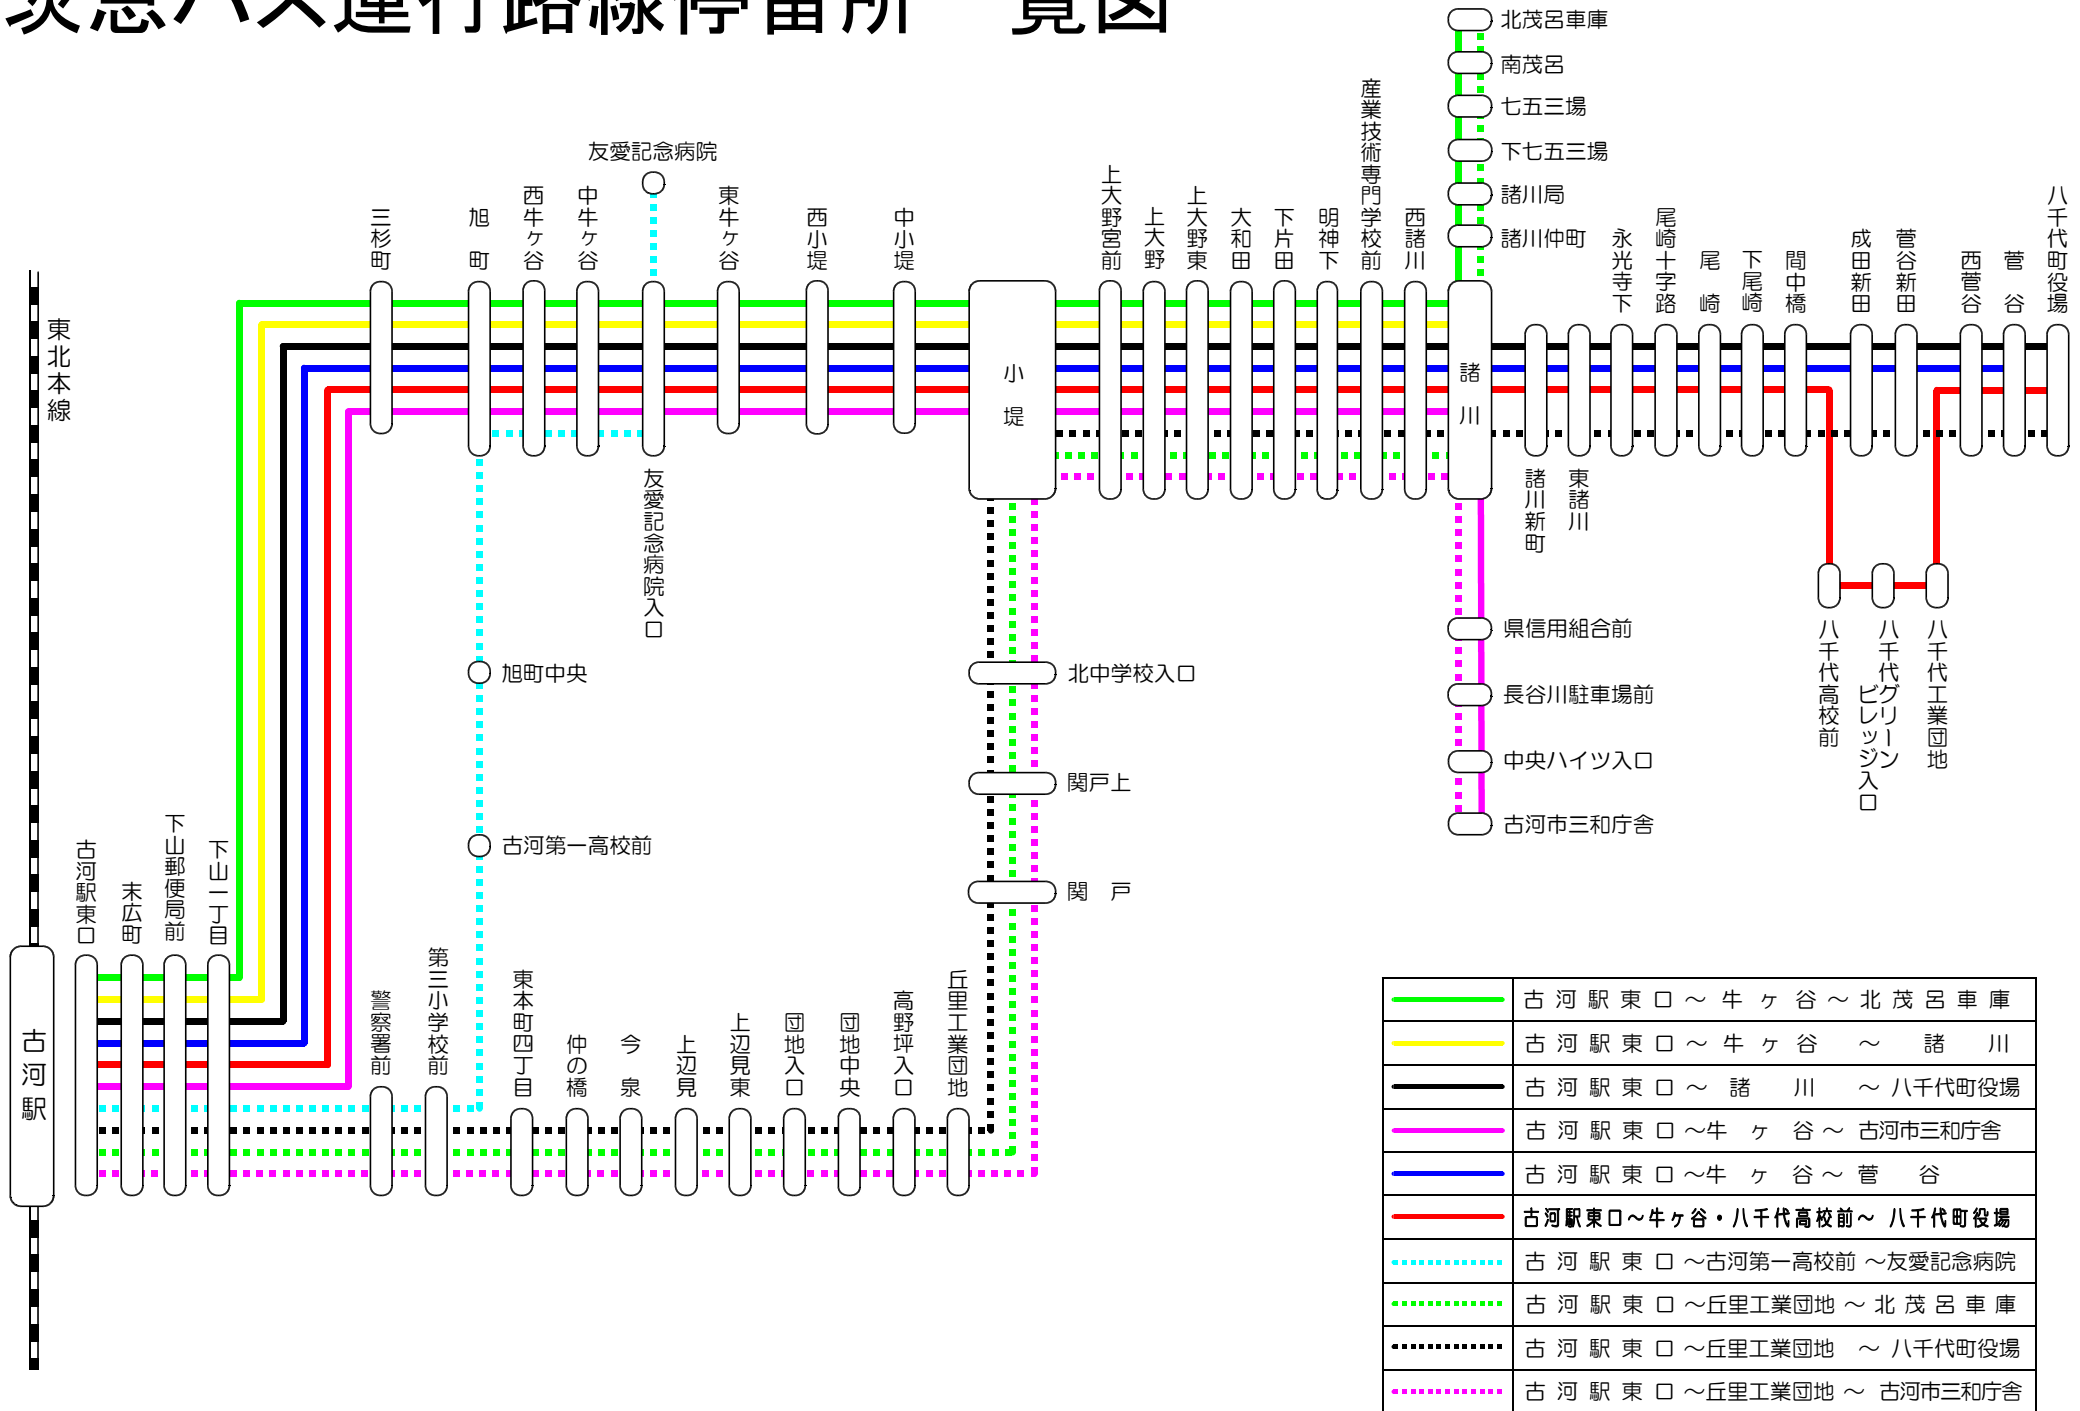

# 茨急バス運行路線停留所一覧図

	古河駅東口～牛ヶ谷～北茂呂車庫
	古河駅東口～牛ヶ谷～諸川
	古河駅東口～諸川～八千代町役場
	古河駅東口～牛ヶ谷～古河市三和庁舎
	古河駅東口～牛ヶ谷～菅谷
	古河駅東口～牛ヶ谷・八千代高校前～八千代町役場
	古河駅東口～古河第一高校前～友愛記念病院
	古河駅東口～丘里工業団地～北茂呂車庫
	古河駅東口～丘里工業団地～八千代町役場
	古河駅東口～丘里工業団地～古河市三和庁舎