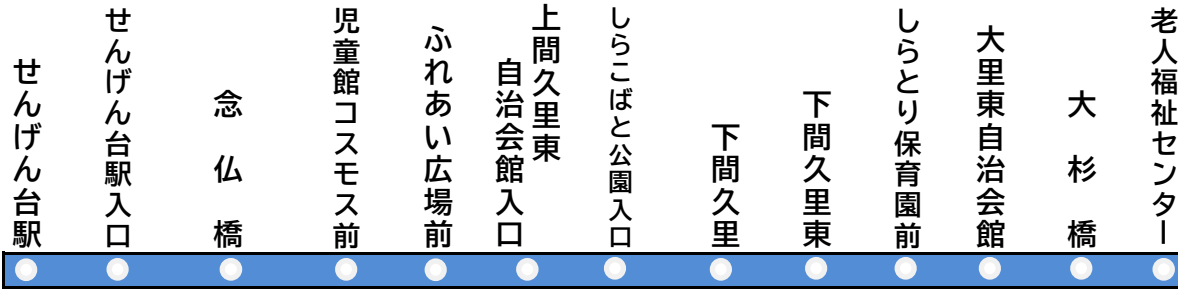

2024年4月1日(月) ダイヤ改正 せんげん台駅 ~ ふれあい広場前 ~ 老人福祉センター線

茨急バス定期券発売所

定期券購入は、以下のとおりです。

- ○新規の場合…使用開始日の7日前から発売
- ○継続の場合…使用開始日の14日前から発売

茨急バス 松伏営業所 (TEL) 048-992-0031	
発売時間	平日 9:00~18:00 土・日・祝日 9:00~18:00
松伏町築比地24-1 (大正大学入口バス停)	

朝日タクシー 北越谷営業所 (TEL) 048-974-0640	
発売時間	平日 8:00~17:00 土・日・祝日 8:00~16:00
北越谷駅東口タクシーのりば先 コインパーキング入り右側	

博文堂書店 (TEL) 048-979-2571	
発売時間	平日 10:00~21:45 土・日・祝日 10:00~21:45
せんげん台駅東口 ロータリー	

※右側下段に、老人福祉センター発北越谷駅行きを記載しております。
なお、せんげん台駅方面からは、しらとり保育園前でお乗換えとなります。

せんげん台駅 発		
老人福祉センター 行き		
時	平日(月~金)	土・日・祝日
5		
6	32 50	
7	06 23 33 44 59	00 20 35 55
8	11 23 37 49	10 25 41 56
9	02 15 30 47	08 30 44
10	02 18 33 50	03 23 41 58
11	08 24 40 57	18 33 48
12	13 30 43 58	03 18 39 53
13	14 33 48	10 23 40
14	05 25 43 57	01 18 38 54
15	13 27 46	14 34 53
16	03 15 27 43	08 28 44 55
17	00 17 41	08 25 45
18	01 19 30 45	04 16 26 38 54
19	00 15 30 47	15 35 53
20	02 12 32 42	05 21 35 49
21	15 46	05 19 52
22	16 46	20

【備考】
※8/13~8/16及び12/30~1/3は土曜・休日ダイヤにて運行

2024年4月1日改正

念仏橋 発		
老人福祉センター 行き		
時	平日(月~金)	土・日・祝日
5		
6	33 51	
7	07 24 34 45	01 21 36 56
8	00 12 24 38 50	11 26 42 57
9	03 16 31 48	09 31 45
10	03 19 34 51	04 24 42 59
11	09 25 41 58	19 34 49
12	14 31 44 59	04 19 40 54
13	15 34 49	11 24 41
14	06 26 44 58	02 19 39 55
15	14 28 47	15 35 54
16	04 16 28 44	09 29 45 56
17	01 18 42	09 26 46
18	02 20 31 46	05 17 27 39 55
19	01 16 31 48	16 36 54
20	03 13 33 43	06 22 36 50
21	16 47	06 20 53
22	17 47	21

【備考】
※8/13~8/16及び12/30~1/3は土曜・休日ダイヤにて運行

2024年4月1日改正

児童館コスモス前 発		
老人福祉センター 行き		
時	平日(月~金)	土・日・祝日
5		
6	34 52	
7	08 25 35 46	02 22 37 57
8	01 13 25 39 51	12 27 43 58
9	04 17 32 49	10 32 46
10	04 20 35 52	05 25 43
11	10 26 42 59	00 20 35 50
12	15 32 45	05 20 41 55
13	00 16 35 50	12 25 42
14	07 27 45 59	03 20 40 56
15	15 29 48	16 36 55
16	05 17 29 45	10 30 46 57
17	02 19 43	10 27 47
18	03 21 32 47	06 18 28 40 56
19	02 17 32 49	17 37 55
20	04 14 34 44	07 23 37 51
21	17 48	07 21 54
22	18 48	22

【備考】
※8/13~8/16及び12/30~1/3は土曜・休日ダイヤにて運行

2024年4月1日改正

上間久里東自治会館入口 発		
老人福祉センター 行き		
時	平日(月~金)	土・日・祝日
5		
6	34 52	
7	08 25 35 46	02 22 37 57
8	01 13 25 39 51	12 27 43 58
9	04 17 32 49	10 32 46
10	04 20 35 52	05 25 43
11	10 26 42 59	00 20 35 50
12	15 32 45	05 20 41 55
13	00 16 35 50	12 25 42
14	07 27 45 59	03 20 40 56
15	15 29 48	16 36 55
16	05 17 29 45	10 30 46 57
17	02 19 43	10 27 47
18	03 21 32 47	06 18 28 40 56
19	02 17 32 49	17 37 55
20	04 14 34 44	07 23 37 51
21	17 48	07 21 54
22	18 48	22

【備考】
※8/13~8/16及び12/30~1/3は土曜・休日ダイヤにて運行

2024年4月1日改正

下間久里 発		
老人福祉センター 行き		
時	平日(月~金)	土・日・祝日
5		
6	35 53	
7	09 26 36 47	03 23 38 58
8	02 14 26 40 52	13 28 44 59
9	05 18 33 50	11 33 47
10	05 21 36 53	06 26 44
11	11 27 43	01 21 36 51
12	00 16 33 46	06 21 42 56
13	01 17 36 51	13 26 43
14	08 28 46	04 21 41 57
15	00 16 30 49	17 37 56
16	06 18 30 46	11 31 47 58
17	03 20 44	11 28 48
18	04 22 33 48	07 19 29 41 57
19	03 18 33 50	18 38 56
20	05 15 35 45	08 24 38 52
21	18 49	08 22 55
22	19 49	23

【備考】
※8/13~8/16及び12/30~1/3は土曜・休日ダイヤにて運行

2024年4月1日改正

老人福祉センター 発		
北越谷駅 行き		
時	平日(月~金)	土・日・祝日
5	51	
6	05 18 29 39 49	38 57
7	01 11 21 32 43 55	16 35 54
8	05 16 28 40 52	08 22 36 50
9	03 13 26 39 58	04 18 32 46
10	12 26 38 48 58	00 13 27 40 55
11	09 23 35 52	09 23 37 51
12	05 17 30 44 58	05 19 33 47
13	12 23 39 53	00 14 28 42 56
14	07 24 38 51	15 30 45
15	03 13 23 35 47 58	03 19 35 48
16	08 17 30 43 54	04 16 28 39 54
17	08 22 35 43 57	08 23 36 48
18	19 27 40 50	00 12 25 39 53
19	00 09 23 36 49	06 20 33 47
20	02 20 31 41 58	01 14 27 41 56
21	19 38 59	09 26 48
22	18 37	25

【備考】
※8/13~8/16及び12/30~1/3は土曜・休日ダイヤにて運行

2024年4月1日改正