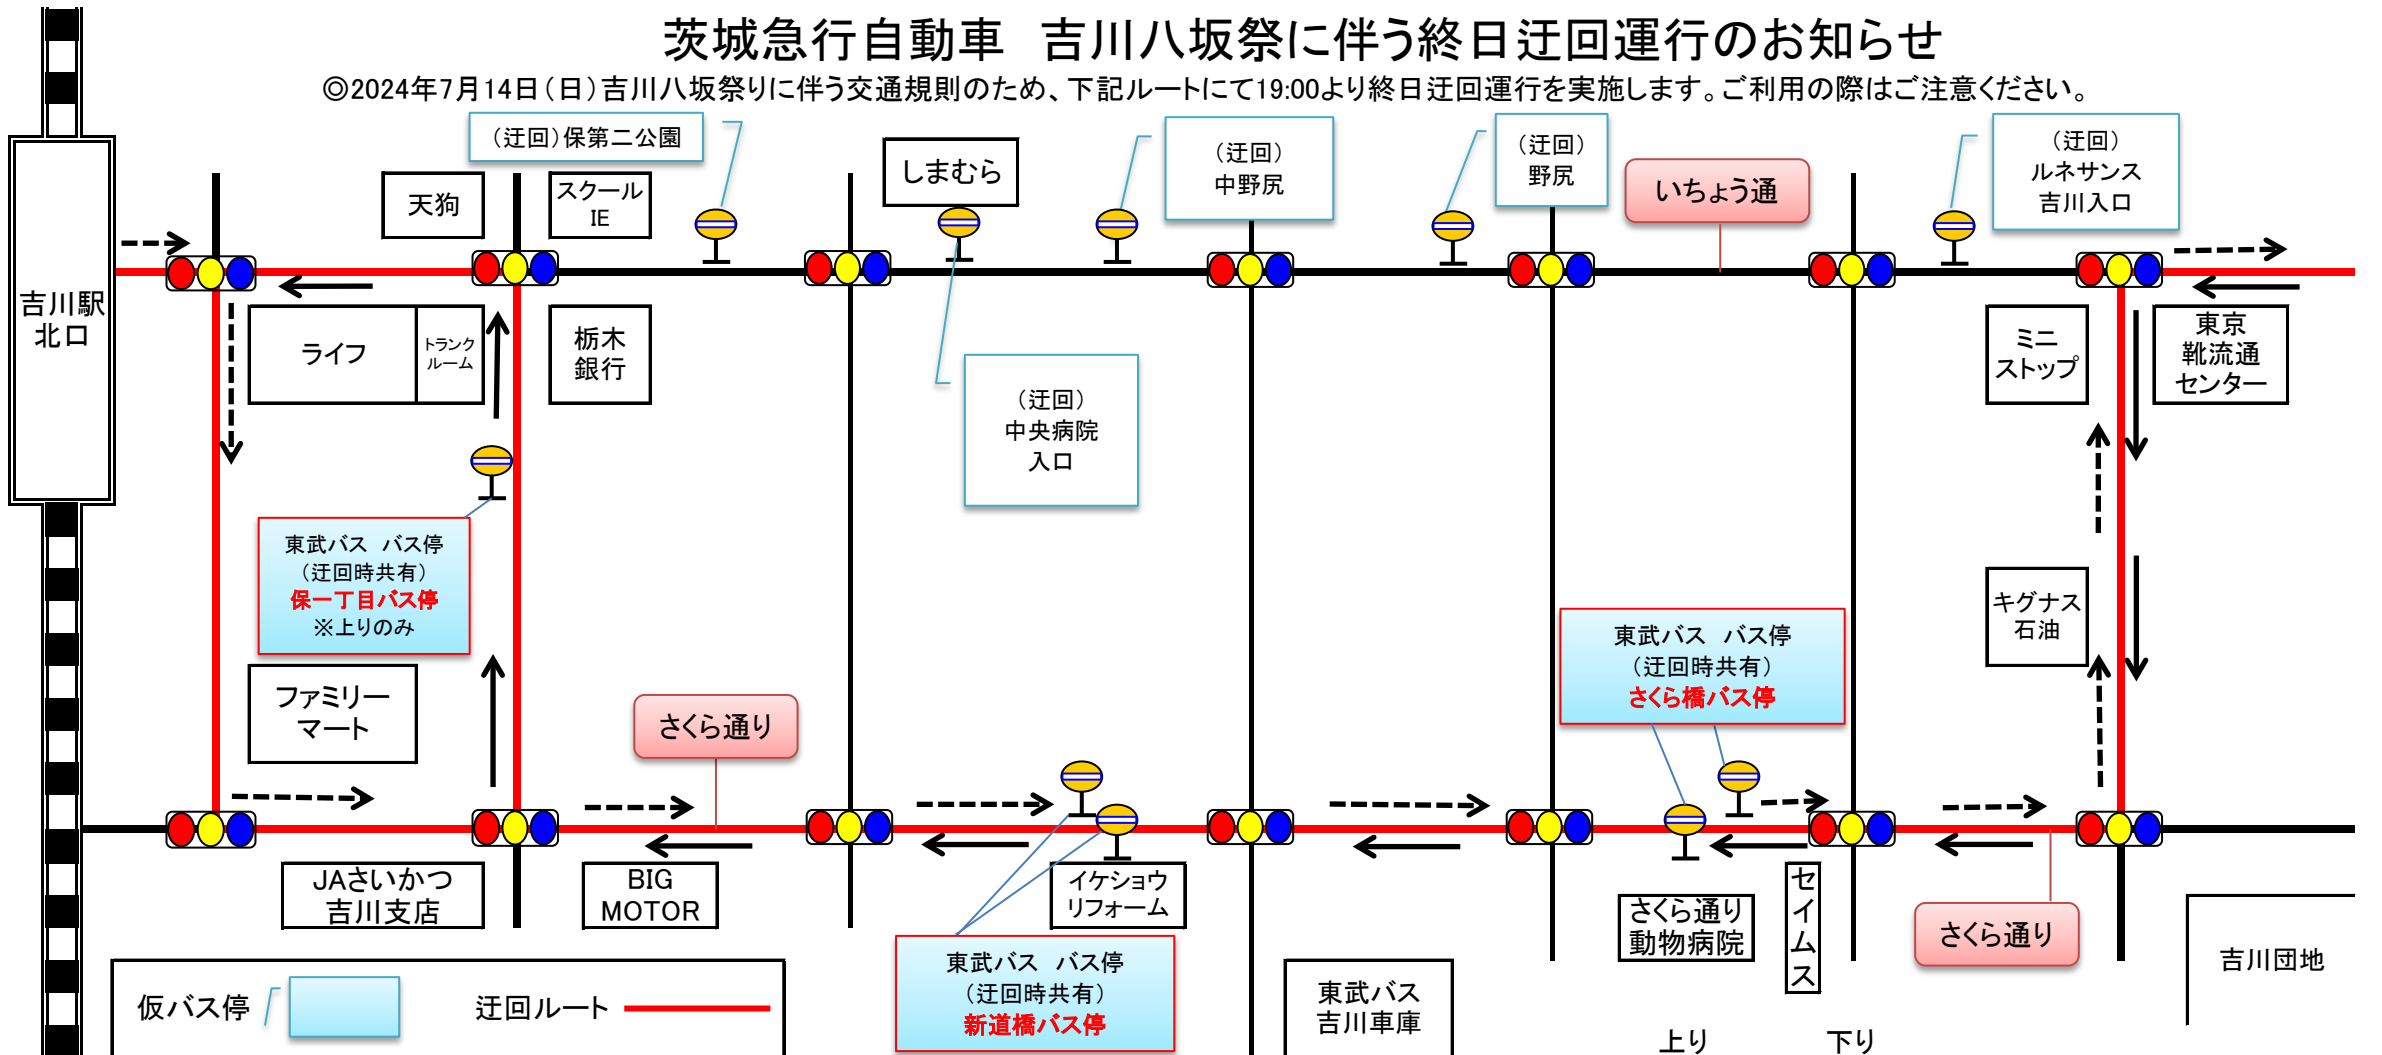

茨城急行自動車 吉川八坂祭に伴う終日迂回運行のお知らせ

©2024年7月14日(日) 吉川八坂祭に伴う交通規則のため、下記ルートにて19:00より終日迂回運行を実施します。ご利用の際はご注意ください。

※保第二公園・中央病院入口・中野尻・野尻・ルネサンス吉川入口 5つのバス停を迂回し
東武バスのバス停「保一丁目」と、「さくら橋」「新道橋」(さくら通り沿い)を2024年7月14日(日)19:00~終日共有とさせていただきます。

茨城急行自動車株式会社
お問合せ 松伏営業所 048-992-0031