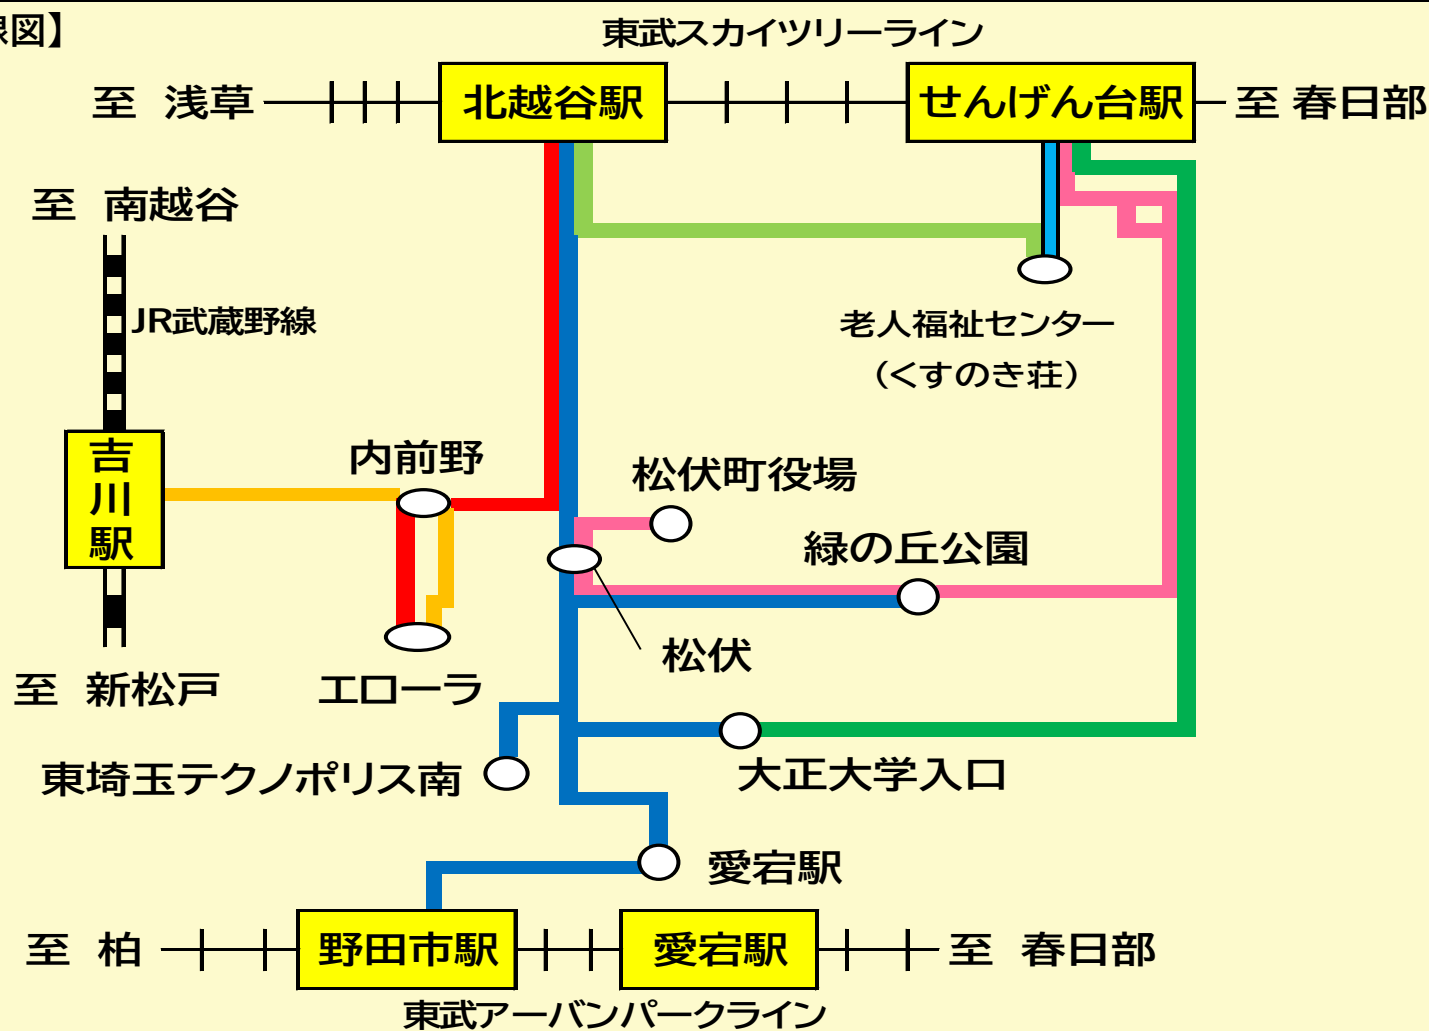

北越谷駅・せんげん台駅・吉川駅北口発着系統の

茨急バスが乗り放題!!

とっても
おトク

シニア 70パス

バスが乗り放題で
大変お得だね。

少しの距離でも
バスで楽ちん!

70歳以上のお客様限定でご購入
いただけるお得なパスポートです。

【発売金額・有効期間】

【購入時に必要なもの】

運転免許証、運転経歴証明書、健康保険証等の生年月日が確認できる

公的機関発行の証明書をお持ちください。（コピーではなく原本をお持ちください）

※ ご購入日に70歳以上となる方が対象となります。

【発売場所】

茨急バス松伏営業所・朝日自動車(株)北越谷営業所

【ご注意】

- ・北越谷駅・せんげん台駅・吉川駅北口発着系統の茨急バス一般乗合バス路線の全線が利用可能です。
- ・シニア70パスは、定期券に記名されている70歳以上のご本人様のみ有効です。
- ・有効期間開始後の払い戻し（解約）は、いたしません。
- ・紛失・汚損・その他いかなる理由でも再発行はいたしません。
- ・朝日自動車株の「吉川駅北口～野尻」「北越谷駅～小田急弥栄団地入口」間の路線バスについてもご利用できます。
- ・他の割引との併用はできません。
- ・当社が運行する臨時バス、受託運行バス、各自治体のコミュニティバスならびに当社が指定する路線バスについてはご利用頂けません。
- ・購入日の前後に関わらず利用は既定の有効期間となり、有効期間前・有効期限後の使用はできません。

シニア70パスでご利用できる茨急バス路線

【路線図】

※下記の路線はご利用できませんのでご注意ください。

- ・東武動物公園駅～東武動物公園、野田市駅～岩井車庫 および 梅郷駅～野田梅郷住宅
- ・古河営業所管内の全路線

【お問い合わせ】

茨城急行自動車株式会社

松伏営業所 ☎048-992-0031