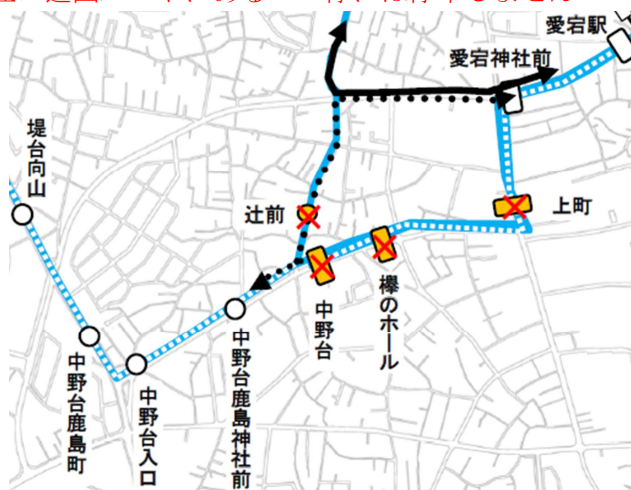

本町通り付近で開催される夏まつり期間中の 「まめバス」の迂回について

三ヶ町夏祭り、野田夏まつり躍り七夕、野田みこしパレードの実施期間中は、交通規制のため、「まめバス」は、下表及び図のとおり、**迂回ルートによる運行**となります。
ご不便をおかけいたしますが、ご了承ください。

ルート	変更期間・時間	迂回ルート	利用できないバス停
5 清水ルート	7月17日(金) 7月19日(日)	図1の 実線・点線 のとおり	辻前、中野台、櫛のホール、上町
6 堤台ルート			中野台、櫛のホール、上町
7 中ルート	8月1日(土) 8月2日(日)	図2の点線 のとおり	中野台、櫛のホール、上町
9 愛宕ルート	始発から終車まで	図3の点線 のとおり	上町、仲町、キッコーマン前
11 南循環ルート			中野台、櫛のホール、仲町、 キッコーマン前
12 新南ルート			中野台、櫛のホール、琴平通り入口、 キッコーマン前

<注> 迂回ルートにあるバス停には停車しません

図1 清水ルートは実線、堤台ルートは点線

図2 中ルート

図3 愛宕ルート、南循環ルート、新南ルート

実線、点線は迂回ルート
×のついた停留所は迂回のため停車しない停留所

三ヶ町夏祭り実行委員会
野田夏まつり躍り七夕実行委員会
野田みこしパレード実行委員会
電話 04-7124-0107
(7月17日、19日、8月1日、2日、8日のみ)

問合せ 茨急バス(松伏営業所)
電話 048-992-0031
野田市 交通政策室
電話 04-7123-1065