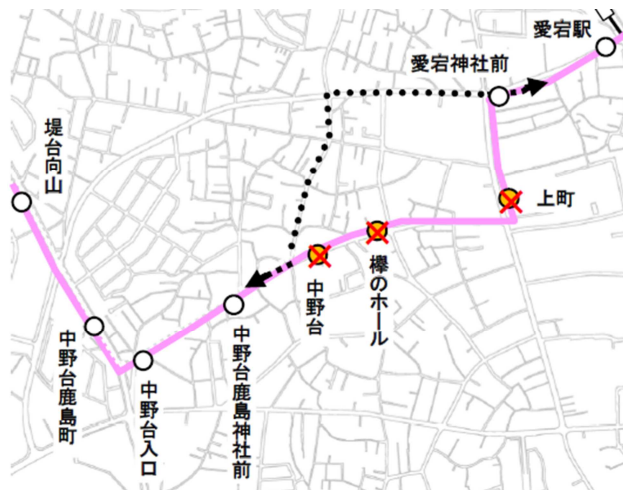

本町通り付近で開催される夏まつり期間中の 「まめバス」の迂回について

三ヶ町夏祭り、野田夏まつり躍り七夕、野田みこしパレードの実施期間中は、交通規制のため、「まめバス」は、下表及び図のとおり、**迂回ルートによる運行**となります。
ご不便をおかけいたしますが、ご了承ください。

ルート	変更期間・時間	迂回ルート	利用できないバス停
5 清水ルート	7月17日(金) 7月19日(日)	図1の 実線・点線 のとおり	辻前、中野台、櫛のホール、上町
6 堤台ルート			中野台、櫛のホール、上町
7 中ルート	8月1日(土) 8月2日(日)	図2の点線 のとおり	中野台、櫛のホール、上町
9 愛宕ルート	始発から終車まで	図3の点線 のとおり	上町、仲町、キッコーマン前
11 南循環ルート			中野台、櫛のホール、仲町、 キッコーマン前
12 新南ルート			中野台、櫛のホール、琴平通り入口、 キッコーマン前

<注> 迂回ルートにあるバス停には停車しません

図1 清水ルートは実線、堤台ルートは点線

図2 中ルート

図3 愛宕ルート、南循環ルート、新南ルート

実線、点線は迂回ルート
×のついた停留所は迂回のため停車しない停留所

三ヶ町夏祭り実行委員会
野田夏まつり躍り七夕実行委員会
野田みこしパレード実行委員会
電話 04-7124-0107
(7月17日、19日、8月1日、2日、8日のみ)

問合せ 茨急バス(松伏営業所)
電話 048-992-0031
野田市 交通政策室
電話 04-7123-1065